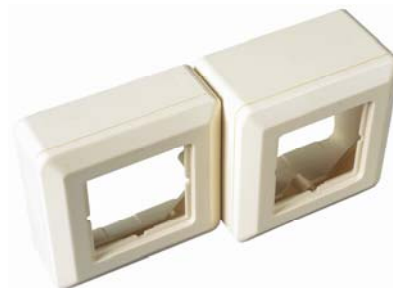

Produkt oversikt

Standard kanal

Vegguttak 1 x Kat.5e UTP
Vegguttak 2 x Kat.5e UTP
Vegguttak 1 x Kat.5e STP
Vegguttak 2 x Kat.5e STP

El. nummer

69 700 50
69 700 51
69 700 53
69 700 54

Påveggsboks

Frontline kanal for boks

Vegguttak 1 x Kat.5e UTP
Vegguttak 2 x Kat.5e UTP
Vegguttak 1 x Kat.5e STP
Vegguttak 2 x Kat.5e STP

El. nummer

69 700 60
69 700 61
69 700 62
69 700 63